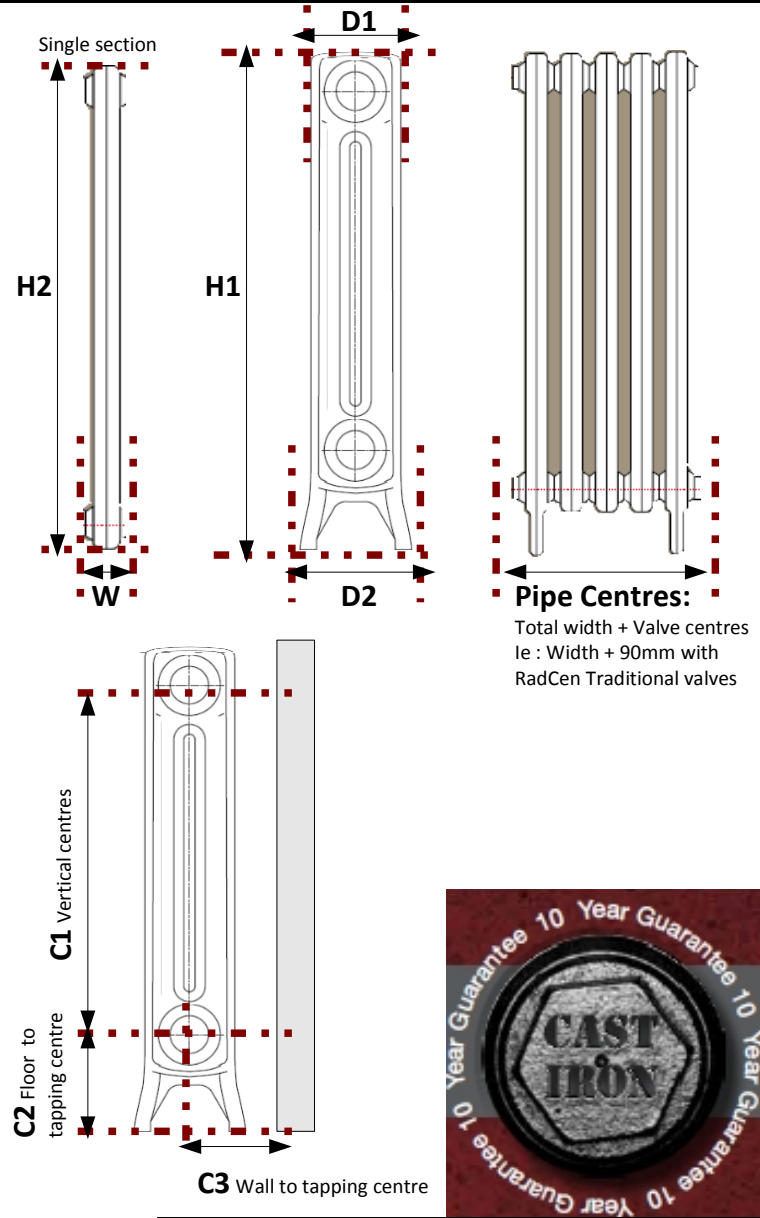

Model		Glad580	Glad750	Glad780
Height	H1 With Foot	580	750	780
	H2 Without Foot	520	690	690
Centres	C1 Vertical centres	420	600	600
	C2 Floor to tapping	105	105	105
	C3 Wall to tapping	103/113	103/113	103/113
Section width	W mm	73	73	73
Depth	D2 With Foot	143	143	143
	D1 Without Foot	143	143	143
Overall projection With Foot		175/185	175/185	175/185
	Overall projection Without Foot	175/185	175/185	175/185
Water Volume per Section	litre	0.42	0.5	0.72
Dry Weight per Section*	kg	2.7	3.5	5.5
Output @ Δt 50	Watts	69	89	92
BS EN442 per sect.	Btu/hr	234	304	312
Output @ Δt 55.5	Watts	78	101	104
BS EN442 per sect.	Btu/hr	265	344	354
Output @ Δt 60	Watts	87	113	116
BS EN442 per sect.	Btu/hr	297	386	396
Maximum Factory Assembled Lengths		20	20	20

*add 0.500kg per foot section

[Outputs: 90/70/20 Δt 60°C EN442]

[Dimensions in millimetres]

Radiator Centre Ltd : 2 Grand Parade, Polegate, East Sussex, BN26 5HG
 www.radiatorcentre.com : info@radiatorcentre.com : Tel 01323 486848 : Fax 01323 486687

CODE	Height (mm)	Width (mm)	Depth (mm)	Sections (no)	Power (watts)
Glad750/3	750	250	143	3	339
Glad750/4	750	323	143	4	452
Glad750/5	750	396	143	5	565
Glad750/6	750	468	143	6	678
Glad750/7	750	541	143	7	791
Glad750/8	750	613	143	8	904
Glad750/9	750	686	143	9	1017
Glad750/10	750	758	143	10	1130
Glad750/11	750	831	143	11	1243
Glad750/12	750	903	143	12	1356
Glad750/13	750	976	143	13	1469
Glad750/14	750	1048	143	14	1582
Glad750/15	750	1121	143	15	1695
Glad750/16	750	1193	143	16	1808
Glad750/17	750	1266	143	17	1921
Glad750/18	750	1338	143	18	2034
Glad750/19	750	1411	143	19	2147
Glad750/20	750	1483	143	20	2260
Glad750/21	750	1556	143	21	2373
Glad750/22	750	1628	143	22	2486
Glad750/23	750	1701	143	23	2599
Glad750/24	750	1773	143	24	2712
Glad750/25	750	1846	143	25	2825
Glad750/26	750	1918	143	26	2938
Glad750/27	750	1991	143	27	3051
Glad750/28	750	2063	143	28	3164
Glad750/29	750	2136	143	29	3277
Glad750/30	750	2208	143	30	3390