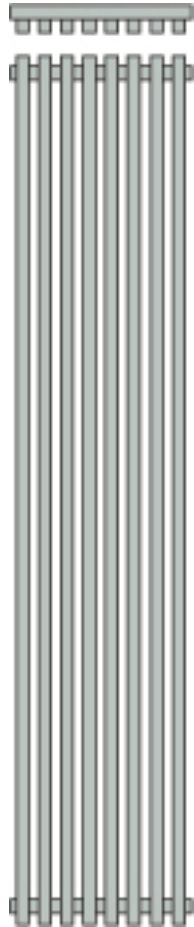

T2

800/8
Height 1800 mm
Width 360 mm
Depth 52 mm
Output 953 watts

T1800/10
Height 1800 mm
Width 450 mm
Depth 52 mm
Output 1191 watts

T1800/12
Height 1800 mm
Width 540 mm
Depth 52 mm
Output 1429 watts