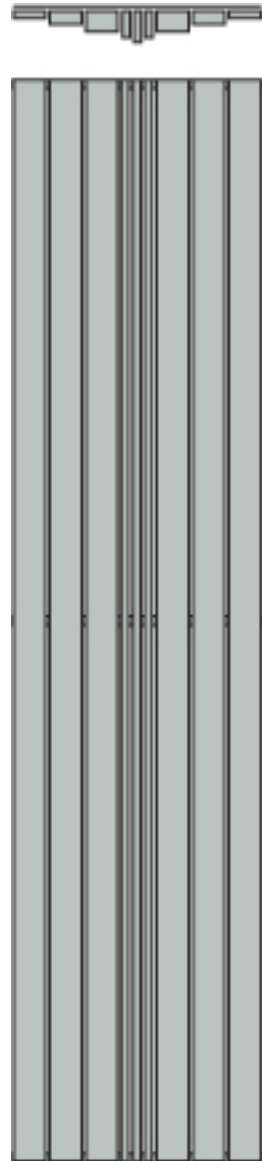

Oris

R1500/9
Height 1500 mm
Width 350 mm
Depth 92 mm
Output 1162 watts

OR1800/9
Height 1800 mm
Width 350 mm
Depth 92 mm
Output 1390 watts