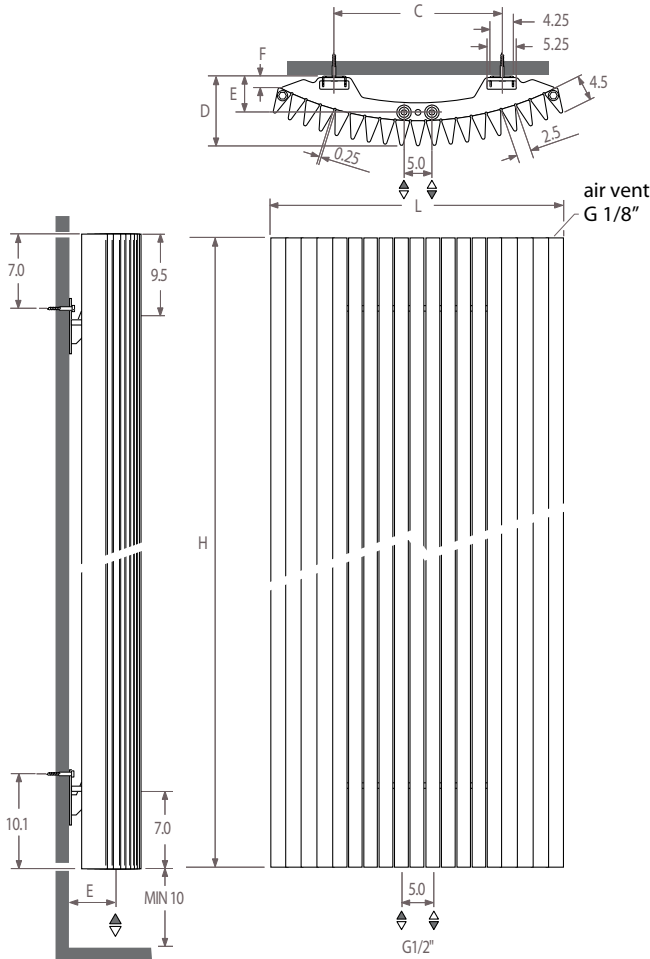

Arco Wall

Iguana Arco Dimensions

ARCW_Arco Wall

Dimensions in cm

L	29.8	41.0	51.9	62.5	73.3	83.9
C	10.0	20.0	30.0	40.0	50.0	60.0
D	10.1	11.1	12.7	12.2	13.7	15.7
E	4.1	5.1	6.7	6.2	7.7	9.7
F	3.6	2.9	2.3	3.0	2.5	2.4

Ordering code: specify code 45 or 54 instead if MM, no surcharge.

Notice

To guarantee the output of the Iguana models and to limit the pressure drop, Jaga recommends the use of tube diameter 16/2, 18/1 or 18/2.

Dimensions options

Large shelf

Arco	29	41	51	62	73	83
L	-	53.0	53.0	54.0	54.0	54.0
D	-	28.9	30.5	30.0	31.5	33.5

Small shelf

Arco	29	41	51	62	73	83
L	-	48.0	48.0	51.0	51.0	51.0
D	-	21.9	23.5	23.0	24.5	26.5

Iguana ARCW

code height length colour conn.
 ORDERING CODE: ARCW. 180 029. XXX /MM

H		L 029	041	051	062	073	083
180	75/65/20	791	1079	1366	1654	1941	2229
	55/45/20	397	542	686	831	975	1120
	st. colour £	297.40	388.20	479.00	569.80	660.80	751.60
	other £	342.00	446.50	550.80	655.30	759.90	864.40
192	75/65/20	813	1109	1404	1700	1995	2291
	55/45/20	409	558	707	856	1004	1153
	st. colour £	308.30	403.10	498.00	593.00	687.90	782.70
	other £	354.50	463.60	572.70	681.90	791.10	900.10
200	75/65/20	826	1127	1427	1727	2028	2328
	55/45/20	416	568	719	871	1022	1174
	st. colour £	315.50	413.00	510.50	607.90	705.50	803.00
	other £	362.90	474.90	587.10	699.10	811.30	923.50
220	75/65/20	858	1170	1482	1794	2106	2418
	55/45/20	434	592	750	908	1065	1223
	st. colour £	333.60	437.80	541.90	646.00	750.30	854.40
	other £	383.60	503.50	623.20	742.90	862.80	982.60
240	75/65/20	886	1208	1530	1852	2174	2496
	55/45/20	450	613	776	940	1103	1267
	st. colour £	351.80	462.50	573.30	684.00	795.00	905.80
	other £	404.60	531.90	659.30	786.60	914.20	1041.60