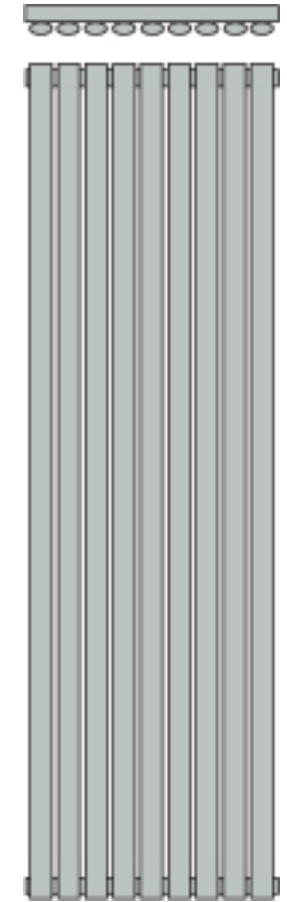

Arc

RC 57/60
Height 600 mm
Width 570 mm
Depth 85 mm
Output
963 watts

ARC 75/60
Height 600 mm
Width 750 mm
Depth 85 mm
Output
1284 watts

ARC 45/15
Height 1500 mm
Width 450 mm
Depth 60 mm
Output
987 watts

ARC 25/18
Height 1800 mm
Width 250 mm
Depth 60 mm
Output
684 watts

ARC 31/18
Height 1800 mm
Width 310 mm
Depth 60 mm
Output
855 watts

ARC 45/18
Height 1800 mm
Width 450 mm
Depth 60 mm
Output
1190 watts

ARC 56/18
Height 1800 mm
Width 560 mm
Depth 60 mm
Output
1539 watts