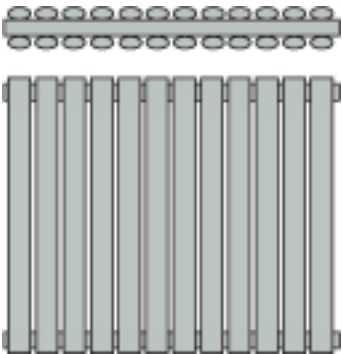

Arc

RC 57/60
Height 600 mm
Width 570 mm
Depth 85 mm
Output
963 watts

ARC 75/60
Height 600 mm
Width 750 mm
Depth 85 mm
Output
1284 watts

ARC 45/15
Height 1500 mm
Width 450 mm
Depth 60 mm
Output
987 watts

ARC 25/18
Height 1800 mm
Width 250 mm
Depth 60 mm
Output
684 watts

ARC 31/18
Height 1800 mm
Width 310 mm
Depth 60 mm
Output
855 watts

ARC 45/18
Height 1800 mm
Width 450 mm
Depth 60 mm
Output
1190 watts

ARC 56/18
Height 1800 mm
Width 560 mm
Depth 60 mm
Output
1539 watts