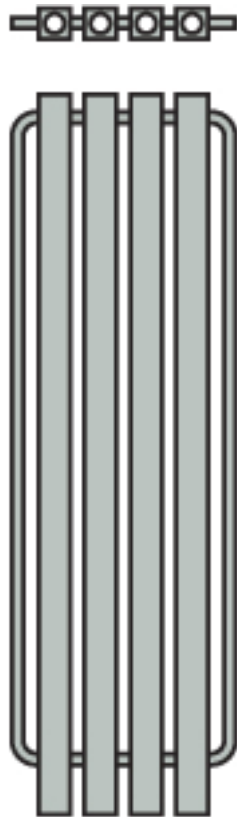

Hemes

H1500/4
Height 1500 mm
Width 445 mm
Depth 70 mm
Output 1971 watts

H1800/3
Height 1800 mm
Width 350 mm
Depth 70 mm
Output 1835 watts

H180/4
Height 1800 mm
Width 445 mm
Depth 70 mm
Output 2365 watts