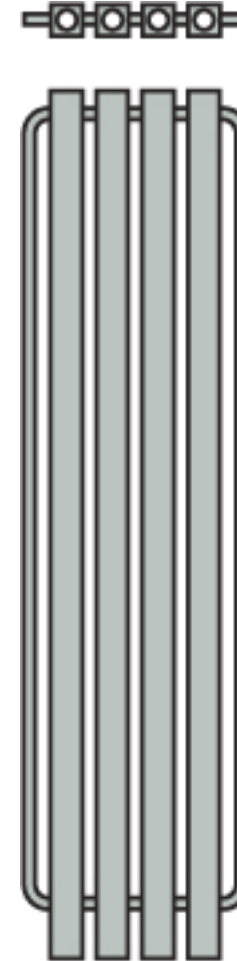

Hemes

H1500/4
Height 1500 mm
Width 445 mm
Depth 70 mm
Output 1971 watts

H1800/3
Height 1800 mm
Width 350 mm
Depth 70 mm
Output 1835 watts

H180/4
Height 1800 mm
Width 445 mm
Depth 70 mm
Output 2365 watts