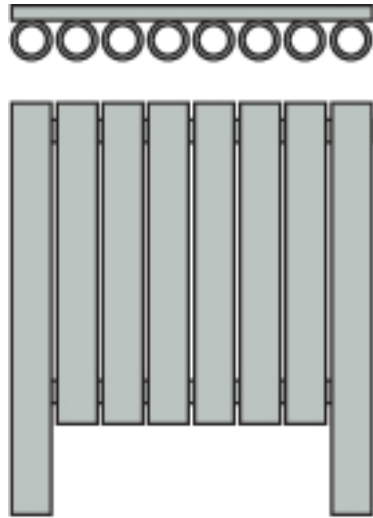

Fortuna

F706/8
Height 760 mm
Width 515 mm
Depth 102 mm
Output 1422 watts

F706/10
Height 760 mm
Width 645 mm
Depth 102 mm
Output 1757 watts

F706/12
Height 760 mm
Width 775 mm
Depth 102 mm
Output 2093 watts