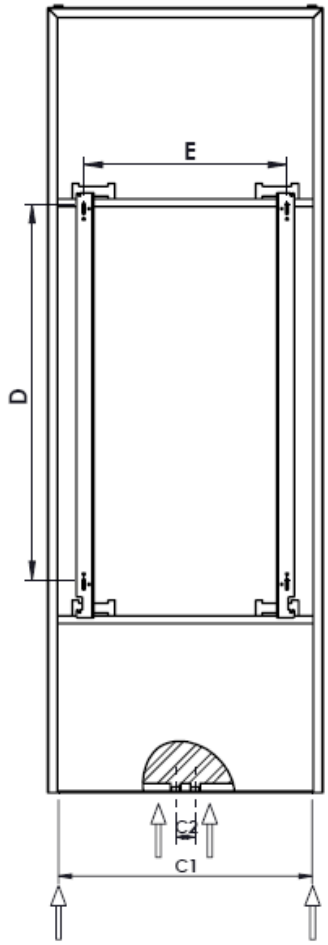

Connections Detail

Bracket Assembly

Facade Technical Detail : RC/PW/01.11

CODE	Height (mm)	Width (mm)	Depth (mm)	Centres (C) (mm)	Bracket Centres (D) (mm)	Bracket Centres (E) (mm)	Power (watts)
Double Profile							
FAC D604	600	400	72	50	350	250	708
FAC D605	600	500	72	50	350	350	886
FAC D606	600	600	72	50	350	450	1063
FAC D607	600	700	72	50	350	550	1240
FAC D608	600	800	72	50	350	650	1418
FAC D609	600	900	72	50	350	750	1595
FAC D610	600	1000	72	50	350	850	1773
FAC D611	600	1100	72	50	350	950	1950
FAC D612	600	1200	72	50	350	1050	2126
FAC D614	600	1400	72	50	350	1250	2481
FAC D616	600	1600	72	50	350	1450	2836
FAC D618	600	1800	72	50	350	1650	3190
FAC D620	600	2000	72	50	350	1850	3544

Connections Detail

Pipe Centres = Width - 50mm

(Downward facing connections)

Or option connections (C2)

Please note : Specific valves required for connection C2

CODE	Height (mm)	Width (mm)	Depth (mm)	Centres (C) (mm)	Bracket Centres (D) (mm)	Bracket Centres (E) (mm)	Power (watts)
------	-------------	------------	------------	------------------	--------------------------	--------------------------	---------------

CODE	Height (mm)	Width (mm)	Depth (mm)	Centres (C) (mm)	Bracket Centres (D) (mm)	Bracket Centres (E) (mm)	Power (watts)
------	-------------	------------	------------	------------------	--------------------------	--------------------------	---------------

Double Profile

FAC D164	1600	400	72	50	1050	250	1856
FAC D165	1600	500	72	50	1050	350	2346
FAC D166	1600	600	72	50	1050	450	2785
FAC D167	1600	700	72	50	1050	550	3249
FAC D182	1800	200	72	50	1050	50	1044
FAC D183	1800	300	72	50	1050	150	1566
FAC D184	1800	400	72	50	1050	250	2088
FAC D185	1800	500	72	50	1050	350	2610
FAC D186	1800	600	72	50	1050	450	3133
FAC D187	1800	700	72	50	1050	550	3655
FAC D202	2000	200	72	50	1050	50	1161
FAC D203	2000	300	72	50	1050	150	1741
FAC D204	2000	400	72	50	1050	250	2321
FAC D205	2000	500	72	50	1050	350	2900
FAC D206	2000	600	72	50	1050	450	3480
FAC D207	2000	700	72	50	1050	550	4061