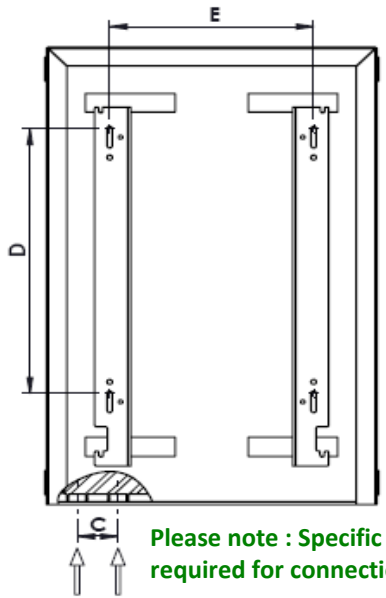

Connections Detail

Bracket Assembly

Facade Technical Detail : RC/PW/01.11

CODE	Height (mm)	Width (mm)	Depth (mm)	Centres (C) (mm)	Bracket Centres (D) (mm)	Bracket Centres (E) (mm)	Power (watts)
Double Profile							
FAC D604	600	400	72	50	350	250	708
FAC D605	600	500	72	50	350	350	886
FAC D606	600	600	72	50	350	450	1063
FAC D607	600	700	72	50	350	550	1240
FAC D608	600	800	72	50	350	650	1418
FAC D609	600	900	72	50	350	750	1595
FAC D610	600	1000	72	50	350	850	1773
FAC D611	600	1100	72	50	350	950	1950
FAC D612	600	1200	72	50	350	1050	2126
FAC D614	600	1400	72	50	350	1250	2481
FAC D616	600	1600	72	50	350	1450	2836
FAC D618	600	1800	72	50	350	1650	3190
FAC D620	600	2000	72	50	350	1850	3544

[Outputs: 90/70/20 Δt 60°C EN442]

[Dimensions in millimetres]

Radiator Centre Ltd : 2 Grand Parade, Polegate, East Sussex, BN26 5HG
 WWW.radiatorcentre.com : info@radiatorcentre.com : Tel 01323 486848 : Fax 01323 486687

Connections Detail

Pipe Centres = Width - 50mm

(Downward facing connections)

Or option connections (C2)

Please note : Specific valves required for connection C2

CODE	Height (mm)	Width (mm)	Depth (mm)	Centres (C) (mm)	Bracket Centres (D) (mm)	Bracket Centres (E) (mm)	Power (watts)
------	-------------	------------	------------	------------------	--------------------------	--------------------------	---------------

CODE	Height (mm)	Width (mm)	Depth (mm)	Centres (C) (mm)	Bracket Centres (D) (mm)	Bracket Centres (E) (mm)	Power (watts)
------	-------------	------------	------------	------------------	--------------------------	--------------------------	---------------