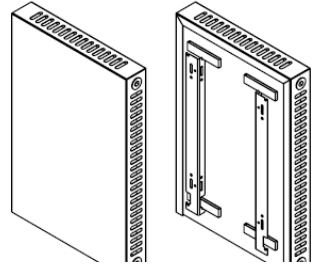

Connections Detail

Bracket Assembly

Facade Technical Detail : RC/PW/01.11

CODE	Height (mm)	Width (mm)	Depth (mm)	Centres (C) (mm)	Bracket Centres (D) (mm)	Bracket Centres (E) (mm)	Power (watts)
Double Profile							
FAC D604	600	400	72	50	350	250	708
FAC D605	600	500	72	50	350	350	886
FAC D606	600	600	72	50	350	450	1063
FAC D607	600	700	72	50	350	550	1240
FAC D608	600	800	72	50	350	650	1418
FAC D609	600	900	72	50	350	750	1595
FAC D610	600	1000	72	50	350	850	1773
FAC D611	600	1100	72	50	350	950	1950
FAC D612	600	1200	72	50	350	1050	2126
FAC D614	600	1400	72	50	350	1250	2481
FAC D616	600	1600	72	50	350	1450	2836
FAC D618	600	1800	72	50	350	1650	3190
FAC D620	600	2000	72	50	350	1850	3544

Connections Detail

Pipe Centres = Width - 50mm

(Downward facing connections)

Or option connections (C2)

Please note : Specific valves required for connection C2

CODE	Height (mm)	Width (mm)	Depth (mm)	Centres (C) (mm)	Bracket Centres (D) (mm)	Bracket Centres (E) (mm)	Power (watts)
------	-------------	------------	------------	------------------	--------------------------	--------------------------	---------------