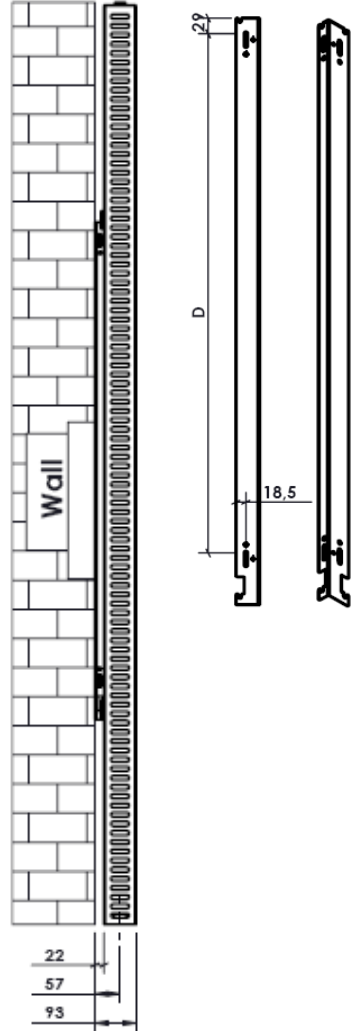

Connections Detail

Bracket Assembly

Facade Technical Detail : RC/PW/01.11

CODE	Height (mm)	Width (mm)	Depth (mm)	Centres (C) (mm)	Bracket Centres (D) (mm)	Bracket Centres (E) (mm)	Power (watts)
Double Profile							
FAC D604	600	400	72	50	350	250	708
FAC D605	600	500	72	50	350	350	886
FAC D606	600	600	72	50	350	450	1063
FAC D607	600	700	72	50	350	550	1240
FAC D608	600	800	72	50	350	650	1418
FAC D609	600	900	72	50	350	750	1595
FAC D610	600	1000	72	50	350	850	1773
FAC D611	600	1100	72	50	350	950	1950
FAC D612	600	1200	72	50	350	1050	2126
FAC D614	600	1400	72	50	350	1250	2481
FAC D616	600	1600	72	50	350	1450	2836
FAC D618	600	1800	72	50	350	1650	3190
FAC D620	600	2000	72	50	350	1850	3544

[Outputs: 90/70/20 Δt 60°C EN442]

[Dimensions in millimetres]

Radiator Centre Ltd : 2 Grand Parade, Polegate, East Sussex, BN26 5HG
 WWW.radiatorcentre.com : info@radiatorcentre.com : Tel 01323 486848 : Fax 01323 486687

Connections Detail

Pipe Centres = Width - 50mm

(Downward facing connections)

Or option connections (C2)

Please note : Specific valves required for connection C2

CODE	Height (mm)	Width (mm)	Depth (mm)	Centres (C) (mm)	Bracket Centres (D) (mm)	Bracket Centres (E) (mm)	Power (watts)
------	-------------	------------	------------	------------------	--------------------------	--------------------------	---------------

CODE	Height (mm)	Width (mm)	Depth (mm)	Centres (C) (mm)	Bracket Centres (D) (mm)	Bracket Centres (E) (mm)	Power (watts)
------	-------------	------------	------------	------------------	--------------------------	--------------------------	---------------