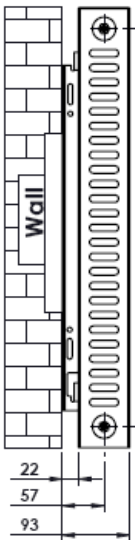

Connections Detail

Bracket Assembly

Facade Technical Detail : RC/PW/01.11

CODE	Height (mm)	Width (mm)	Depth (mm)	Centres (C) (mm)	Bracket Centres (D) (mm)	Bracket Centres (E) (mm)	Power (watts)
Double Profile							
FAC D604	600	400	72	50	350	250	708
FAC D605	600	500	72	50	350	350	886
FAC D606	600	600	72	50	350	450	1063
FAC D607	600	700	72	50	350	550	1240
FAC D608	600	800	72	50	350	650	1418
FAC D609	600	900	72	50	350	750	1595
FAC D610	600	1000	72	50	350	850	1773
FAC D611	600	1100	72	50	350	950	1950
FAC D612	600	1200	72	50	350	1050	2126
FAC D614	600	1400	72	50	350	1250	2481
FAC D616	600	1600	72	50	350	1450	2836
FAC D618	600	1800	72	50	350	1650	3190
FAC D620	600	2000	72	50	350	1850	3544

[Outputs: 90/70/20 Δt 60°C EN442]

[Dimensions in millimetres]

Radiator Centre Ltd : 2 Grand Parade, Polegate, East Sussex, BN26 5HG
 WWW.radiatorcentre.com : info@radiatorcentre.com : Tel 01323 486848 : Fax 01323 486687

Connections Detail

Pipe Centres = Width - 50mm

(Downward facing connections)

Or option connections (C2)

Please note : Specific valves required for connection C2

CODE	Height (mm)	Width (mm)	Depth (mm)	Centres (C) (mm)	Bracket Centres (D) (mm)	Bracket Centres (E) (mm)	Power (watts)
------	-------------	------------	------------	------------------	--------------------------	--------------------------	---------------

CODE	Height (mm)	Width (mm)	Depth (mm)	Centres (C) (mm)	Bracket Centres (D) (mm)	Bracket Centres (E) (mm)	Power (watts)
------	-------------	------------	------------	------------------	--------------------------	--------------------------	---------------