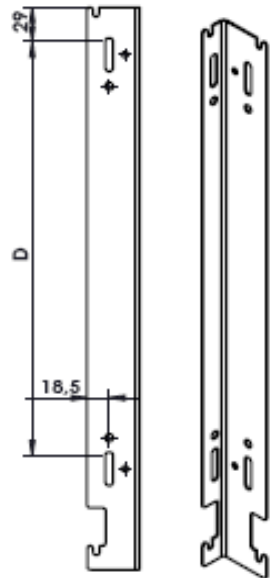

Connections Detail

Bracket Assembly

Facade Technical Detail : RC/PW/01.11

CODE	Height (mm)	Width (mm)	Depth (mm)	Centres (C) (mm)	Bracket Centres (D) (mm)	Bracket Centres (E) (mm)	Power (watts)
Double Profile							
FAC D604	600	400	72	50	350	250	708
FAC D605	600	500	72	50	350	350	886
FAC D606	600	600	72	50	350	450	1063
FAC D607	600	700	72	50	350	550	1240
FAC D608	600	800	72	50	350	650	1418
FAC D609	600	900	72	50	350	750	1595
FAC D610	600	1000	72	50	350	850	1773
FAC D611	600	1100	72	50	350	950	1950
FAC D612	600	1200	72	50	350	1050	2126
FAC D614	600	1400	72	50	350	1250	2481
FAC D616	600	1600	72	50	350	1450	2836
FAC D618	600	1800	72	50	350	1650	3190
FAC D620	600	2000	72	50	350	1850	3544

[Outputs: 90/70/20 Δt 60°C EN442]

[Dimensions in millimetres]

Radiator Centre Ltd : 2 Grand Parade, Polegate, East Sussex, BN26 5HG
 WWW.radiatorcentre.com : info@radiatorcentre.com : Tel 01323 486848 : Fax 01323 486687

Connections Detail

Pipe Centres = Width - 50mm

(Downward facing connections)

Or option connections (C2)

Please note : Specific valves required for connection C2

CODE	Height (mm)	Width (mm)	Depth (mm)	Centres (C) (mm)	Bracket Centres (D) (mm)	Bracket Centres (E) (mm)	Power (watts)
------	-------------	------------	------------	------------------	--------------------------	--------------------------	---------------

CODE	Height (mm)	Width (mm)	Depth (mm)	Centres (C) (mm)	Bracket Centres (D) (mm)	Bracket Centres (E) (mm)	Power (watts)
------	-------------	------------	------------	------------------	--------------------------	--------------------------	---------------