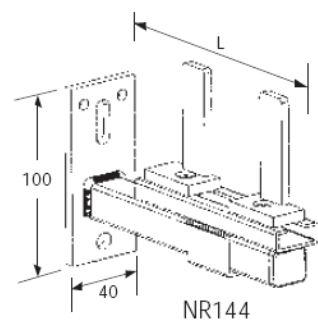

Model	Height	Depth	Watts (per metre)
VC7-2	70	73	436
VC7-3	70	134	759
VC7-4	70	196	1040
VC7-5	70	256	1249
VC14-2	140	73	637
VC14-3	140	134	1172
VC14-4	140	196	1618
VC14-5	140	256	1925
VC21-2	210	83	908
VC21-3	210	154	1505
VC21-4	210	226	2082
VC21-5	210	296	2610
VC28-2	280	83	1111
VC28-3	280	154	1833
VC28-4	280	226	2537
VC28-5	280	296	3179

Model	Height	Depth	Watts (per metre)
VCP7-2	70	92	484
VCP7-3	70	173	810
VCP7-4	70	254	1090
VCP7-5	70	335	1419
VCP14-2	140	92	801
VCP14-3	140	173	1359
VCP14-4	140	254	1906
VCP14-5	140	335	2433
VCP21-2	210	92	1078
VCP21-3	210	173	1833
VCP21-4	210	254	2592
VCP21-5	210	335	3301
VCP28-2	280	92	1305
VCP28-3	280	173	2213
VCP28-4	280	254	3133
VCP28-5	280	335	3986

Pipe Centres = Width + valve centres

ie: Width + 80mm with Standard RadCen Valves

Wall Bracket – Convector Models

	L	Wall to back of radiator minimum
C - 2	100mm	30mm
C - 3	150mm	30mm
C - 4	200mm	30mm
C - 5	250mm	30mm

Floor Bracket – Convector Models

When ordering please specify the height required. NR 150/ _ _ _

Heights	1*	3*	4*	5*	6*
Min	65	90	120	180	270
Max	90	120	180	270	370

[Outputs: 90/70/20 Δt 60°C EN442]

[Dimensions in millimetres]