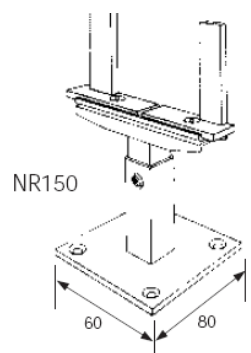

Model	Height	Depth	Watts (per metre)
VC7-2	70	73	436
VC7-3	70	134	759
VC7-4	70	196	1040
VC7-5	70	256	1249
VC14-2	140	73	637
VC14-3	140	134	1172
VC14-4	140	196	1618
VC14-5	140	256	1925
VC21-2	210	83	908
VC21-3	210	154	1505
VC21-4	210	226	2082
VC21-5	210	296	2610
VC28-2	280	83	1111
VC28-3	280	154	1833
VC28-4	280	226	2537
VC28-5	280	296	3179

Model	Height	Depth	Watts (per metre)
VCP7-2	70	92	484
VCP7-3	70	173	810
VCP7-4	70	254	1090
VCP7-5	70	335	1419
VCP14-2	140	92	801
VCP14-3	140	173	1359
VCP14-4	140	254	1906
VCP14-5	140	335	2433
VCP21-2	210	92	1078
VCP21-3	210	173	1833
VCP21-4	210	254	2592
VCP21-5	210	335	3301
VCP28-2	280	92	1305
VCP28-3	280	173	2213
VCP28-4	280	254	3133
VCP28-5	280	335	3986

Pipe Centres = Width + valve centres

ie: Width + 80mm with Standard RadCen Valves

Wall Bracket – Convector Models

	L	Wall to back of radiator minimum
C - 2	100mm	30mm
C - 3	150mm	30mm
C - 4	200mm	30mm
C - 5	250mm	30mm

Floor Bracket – Convector Models

When ordering please specify the height required. NR 150/ _ _ _

Heights	1*	3*	4*	5*	6*
Min	65	90	120	180	270
Max	90	120	180	270	370

[Outputs: 90/70/20 Δt 60°C EN442]

[Dimensions in millimetres]