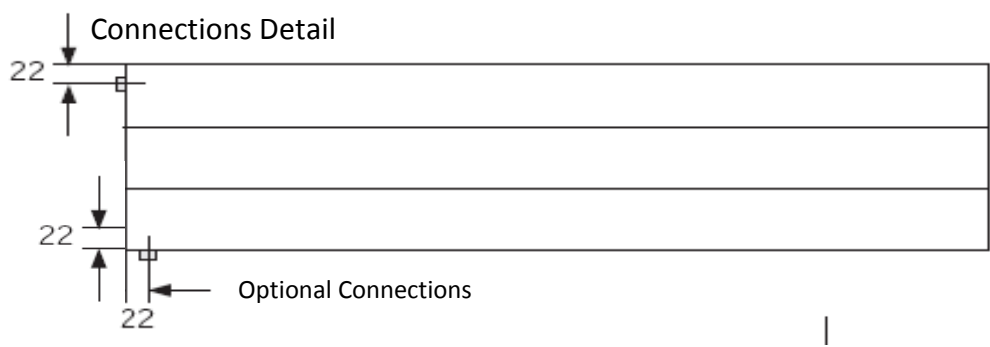

Model	Height	Depth	Watts (per metre)
VC7-2	70	73	436
VC7-3	70	134	759
VC7-4	70	196	1040
VC7-5	70	256	1249
VC14-2	140	73	637
VC14-3	140	134	1172
VC14-4	140	196	1618
VC14-5	140	256	1925
VC21-2	210	83	908
VC21-3	210	154	1505
VC21-4	210	226	2082
VC21-5	210	296	2610
VC28-2	280	83	1111
VC28-3	280	154	1833
VC28-4	280	226	2537
VC28-5	280	296	3179

Model	Height	Depth	Watts (per metre)
VCP7-2	70	92	484
VCP7-3	70	173	810
VCP7-4	70	254	1090
VCP7-5	70	335	1419
VCP14-2	140	92	801
VCP14-3	140	173	1359
VCP14-4	140	254	1906
VCP14-5	140	335	2433
VCP21-2	210	92	1078
VCP21-3	210	173	1833
VCP21-4	210	254	2592
VCP21-5	210	335	3301
VCP28-2	280	92	1305
VCP28-3	280	173	2213
VCP28-4	280	254	3133
VCP28-5	280	335	3986

Pipe Centres = Width + valve centres

ie: Width + 80mm with Standard RadCen Valves

Wall Bracket – Convector Models

	L	Wall to back of radiator minimum
C - 2	100mm	30mm
C - 3	150mm	30mm
C - 4	200mm	30mm
C - 5	250mm	30mm