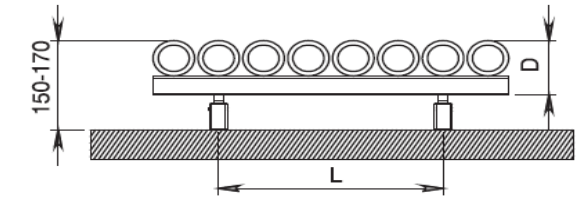

Connections Detail

<b>material</b>	<i>stainless steel</i>
<b>finish</b>	<i>satin polished</i>
<b>electric version</b>	<i>not available</i>
<b>wall installation</b>	<i>vertical / horizontal</i>
<b>warranty</b>	<i>10 years</i>

max. working pressure: 10 bar  
 max. working temperature: 95°C  
 all dimensions are in mm.  
 connections 1/2"

Pipe Centres = Width +  
 valve centres  
 ie: Width + 80mm with  
 Standard RadCen Valves

Mistral Technical Detail : RC/PW/01.11

[Outputs: 90/70/20 Δt 60°C EN442]

[Dimensions in millimetres]

Radiator Centre Ltd : 2 Grand Parade, Polegate, East Sussex, BN26 5HG  
 WWW.radiatorcentre.com : info@radiatorcentre.com : Tel 01323 486848 : Fax 01323 486687

Product Code	Width	Height	Depth	Connection Centers	Tube Quantity	Assembly Axis		Weight	Water Capacity	THERMAL POWER		
	W	H	D	C		S	L	kg.	lt.	btu	k/cal	watt
MIS025515000409	255	1500	102	255	4	1420	130	25,1	4,9	5041	1270	1477
MIS025518000409	255	1800	102	255	4	1720	130	29,8	5,8	6017	1516	1763
MIS025520000409	255	2000	102	255	4	1920	130	33,1	6,4	6669	1680	1954
MIS032015000509	320	1500	102	320	5	1420	130	31,3	6,1	6758	1703	1980
MIS032018000509	320	1800	102	320	5	1720	130	37,3	7,3	8048	2028	2358
MIS032020000509	320	2000	102	320	5	1920	130	41,2	7,9	8894	2241	2606
MIS038515000609	385	1500	102	385	6	1420	195	37,6	7,4	7563	1906	2216
MIS038518000609	385	1800	102	385	6	1720	195	44,7	8,7	9027	2275	2645
MIS038520000609	385	2000	102	385	6	1920	195	49,5	9,6	10007	2522	2932
MIS045015000709	450	1500	102	450	7	1420	260	43,8	8,6	9454	2382	2770
MIS045018000709	450	1800	102	450	7	1720	260	52,2	10,2	11283	2843	3306
MIS045020000709	450	2000	102	450	7	1920	260	57,7	11,2	12506	3151	3664
MIS051515000809	515	1500	102	515	8	1420	325	50,1	9,9	10082	2540	2954
MIS051518000809	515	1800	102	515	8	1720	325	59,5	11,7	12038	3033	3527
MIS051520000809	515	2000	102	515	8	1920	325	65,9	12,8	13341	3362	3909