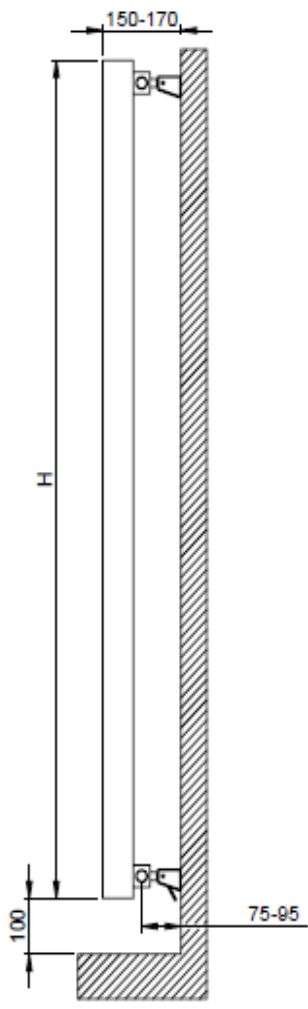

Connections Detail

<b>material</b>	<i>stainless steel</i>
<b>finish</b>	<i>satin polished</i>
<b>electric version</b>	<i>not available</i>
<b>wall installation</b>	<i>vertical / horizontal</i>
<b>warranty</b>	<i>10 years</i>

max. working pressure: 10 bar  
 max. working temperature: 95°C  
 all dimensions are in mm.  
 connections 1/2"

Pipe Centres = Width +  
 valve centres  
 ie: Width + 80mm with  
 Standard RadCen Valves

Mistral Technical Detail : RC/PW/01.11

[Outputs: 90/70/20 Δt 60°C EN442]

[Dimensions in millimetres]

Radiator Centre Ltd : 2 Grand Parade, Polegate, East Sussex, BN26 5HG  
 WWW.radiatorcentre.com : info@radiatorcentre.com : Tel 01323 486848 : Fax 01323 486687

Product Code	Width	Height	Depth	Connection Centers	Tube Quantity	Assembly Axis		Weight	Water Capacity	THERMAL POWER		
	W	H	D	C		S	L	kg.	lt.	btu	k/cal	watt
MIS025515000409	255	1500	102	255	4	1420	130	25,1	4,9	5041	1270	1477
MIS025518000409	255	1800	102	255	4	1720	130	29,8	5,8	6017	1516	1763
MIS025520000409	255	2000	102	255	4	1920	130	33,1	6,4	6669	1680	1954
MIS032015000509	320	1500	102	320	5	1420	130	31,3	6,1	6758	1703	1980
MIS032018000509	320	1800	102	320	5	1720	130	37,3	7,3	8048	2028	2358
MIS032020000509	320	2000	102	320	5	1920	130	41,2	7,9	8894	2241	2606
MIS038515000609	385	1500	102	385	6	1420	195	37,6	7,4	7563	1906	2216
MIS038518000609	385	1800	102	385	6	1720	195	44,7	8,7	9027	2275	2645
MIS038520000609	385	2000	102	385	6	1920	195	49,5	9,6	10007	2522	2932
MIS045015000709	450	1500	102	450	7	1420	260	43,8	8,6	9454	2382	2770
MIS045018000709	450	1800	102	450	7	1720	260	52,2	10,2	11283	2843	3306
MIS045020000709	450	2000	102	450	7	1920	260	57,7	11,2	12506	3151	3664
MIS051515000809	515	1500	102	515	8	1420	325	50,1	9,9	10082	2540	2954
MIS051518000809	515	1800	102	515	8	1720	325	59,5	11,7	12038	3033	3527
MIS051520000809	515	2000	102	515	8	1920	325	65,9	12,8	13341	3362	3909