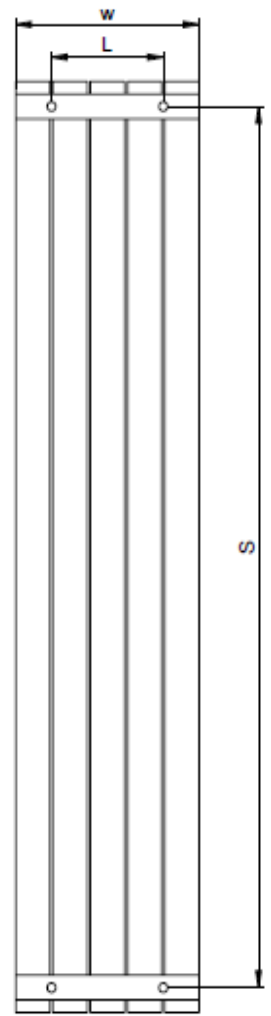

Connections Detail

<b>material</b>	<i>stainless steel</i>
<b>finish</b>	<i>satin polished</i>
<b>electric version</b>	<i>not available</i>
<b>wall installation</b>	<i>vertical / horizontal</i>
<b>warranty</b>	<i>10 years</i>

max. working pressure: 10 bar  
 max. working temperature: 95°C  
 all dimensions are in mm.  
 connections 1/2"

Pipe Centres = Width +  
 valve centres  
 ie: Width + 80mm with  
 Standard RadCen Valves

Mistral Technical Detail : RC/PW/01.11

[Outputs: 90/70/20 Δt 60°C EN442]

[Dimensions in millimetres]

Radiator Centre Ltd : 2 Grand Parade, Polegate, East Sussex, BN26 5HG  
 WWW.radiatorcentre.com : info@radiatorcentre.com : Tel 01323 486848 : Fax 01323 486687

Product Code	Width	Height	Depth	Connection Centers	Tube Quantity	Assembly Axis		Weight	Water Capacity	THERMAL POWER		
	W	H	D	C		S	L	kg.	lt.	btu	k/cal	watt
MIS025515000409	255	1500	102	255	4	1420	130	25,1	4,9	5041	1270	1477
MIS025518000409	255	1800	102	255	4	1720	130	29,8	5,8	6017	1516	1763
MIS025520000409	255	2000	102	255	4	1920	130	33,1	6,4	6669	1680	1954
MIS032015000509	320	1500	102	320	5	1420	130	31,3	6,1	6758	1703	1980
MIS032018000509	320	1800	102	320	5	1720	130	37,3	7,3	8048	2028	2358
MIS032020000509	320	2000	102	320	5	1920	130	41,2	7,9	8894	2241	2606
MIS038515000609	385	1500	102	385	6	1420	195	37,6	7,4	7563	1906	2216
MIS038518000609	385	1800	102	385	6	1720	195	44,7	8,7	9027	2275	2645
MIS038520000609	385	2000	102	385	6	1920	195	49,5	9,6	10007	2522	2932
MIS045015000709	450	1500	102	450	7	1420	260	43,8	8,6	9454	2382	2770
MIS045018000709	450	1800	102	450	7	1720	260	52,2	10,2	11283	2843	3306
MIS045020000709	450	2000	102	450	7	1920	260	57,7	11,2	12506	3151	3664
MIS051515000809	515	1500	102	515	8	1420	325	50,1	9,9	10082	2540	2954
MIS051518000809	515	1800	102	515	8	1720	325	59,5	11,7	12038	3033	3527
MIS051520000809	515	2000	102	515	8	1920	325	65,9	12,8	13341	3362	3909