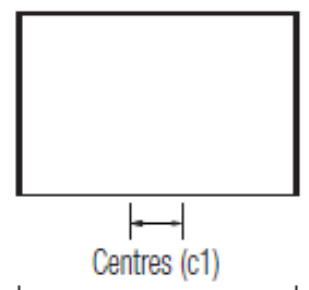

Pipe Centres = Width + valve centres

ie: Width + 80mm with Standard RadCen Valves

Alternative connections C1 = 50mm centres, central downward facing connections. Suitable for standard valves or Varicon Valve Set

[Outputs: 90/70/20 Δt 60°C EN442]

[Dimensions in millimetres]

## Dimensions

Type 11

Type 20,21,22

Type 33

Carat H Technical Detail : RC/PW/01.11

[Outputs: 90/70/20 Δt 60°C EN442]

[Dimensions in millimetres]

CODE	Height (mm)	Width (mm)	Depth (mm)	Projection (mm)	Power (watts)
<b>Type 11 Horizontal</b>		No grille available for type 11 style			
4008-11	400	805	57	78	626
4010-11	400	1005	57	78	783
4012-11	400	1205	57	78	940
4014-11	400	1405	57	78	1096
4016-11	400	1605	57	78	1253
4018-11	400	1805	57	78	1409
4020-11	400	2005	57	78	1566
5506 -11	550	605	57	78	631
5508-11	550	805	57	78	841
5510-11	550	1005	57	78	1052
5512-11	550	1205	57	78	1262
5514-11	550	1405	57	78	1472
5516-11	550	1605	57	78	1683
5518-11	550	1805	57	78	1893
5520-11	550	2005	57	78	2103

CODE	Height (mm)	Width (mm)	Depth (mm)	Projection (mm)	Power (watts)
<b>Type 22 Horizontal</b>					
4006-22	400	605	105	148	832
4008-22	400	805	105	148	1110
4010-22	400	1005	105	148	1387
4012-22	400	1205	105	148	1665
4014-22	400	1405	105	148	1942
4016-22	400	1605	105	148	2220
4018-22	400	1805	105	148	2497
4020-22	400	2005	105	148	2775
5506 -22	550	605	105	148	1110
5508-22	550	805	105	148	1466
5510-22	550	1005	105	148	1832
5512-22	550	1205	105	148	2198
5514-22	550	1405	105	148	2564
5516-22	550	1605	105	148	2932
5518-22	550	1805	105	148	3298
5520-22	550	2005	105	148	3664