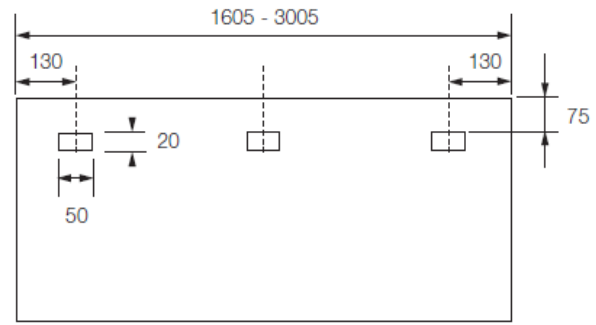

Type 20, 21, 22, 33