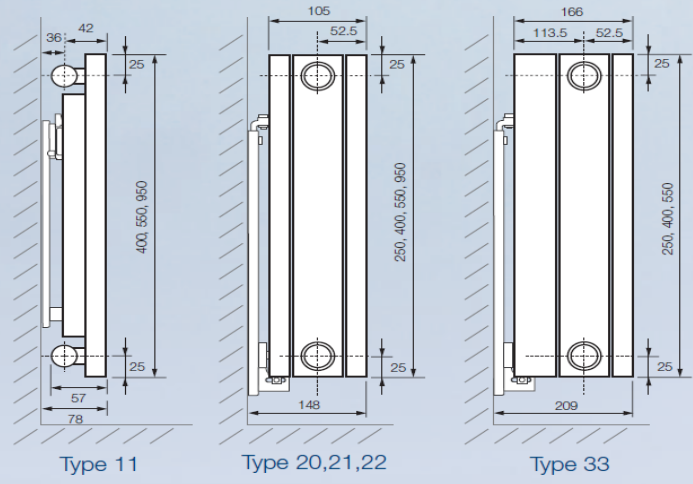

[Outputs: 90/70/20 Δt 60°C EN442]

[Dimensions in millimetres]

# Lug Positions / Bracket Requirements

Type 11

Type 20, 21, 22, 33

## Dimensions

Type 11

Type 20,21,22

Type 33

Carat H Technical Detail : RC/PW/01.11

[Outputs: 90/70/20 Δt 60°C EN442]

[Dimensions in millimetres]

CODE	Height (mm)	Width (mm)	Depth (mm)	Projection (mm)	Power (watts)
<b>Type 11 Horizontal</b>		No grille available for type 11 style			
4008-11	400	805	57	78	626
4010-11	400	1005	57	78	783
4012-11	400	1205	57	78	940
4014-11	400	1405	57	78	1096
4016-11	400	1605	57	78	1253
4018-11	400	1805	57	78	1409
4020-11	400	2005	57	78	1566
5506 -11	550	605	57	78	631
5508-11	550	805	57	78	841
5510-11	550	1005	57	78	1052
5512-11	550	1205	57	78	1262
5514-11	550	1405	57	78	1472
5516-11	550	1605	57	78	1683
5518-11	550	1805	57	78	1893
5520-11	550	2005	57	78	2103

CODE	Height (mm)	Width (mm)	Depth (mm)	Projection (mm)	Power (watts)
<b>Type 22 Horizontal</b>					
4006-22	400	605	105	148	832
4008-22	400	805	105	148	1110
4010-22	400	1005	105	148	1387
4012-22	400	1205	105	148	1665
4014-22	400	1405	105	148	1942
4016-22	400	1605	105	148	2220
4018-22	400	1805	105	148	2497
4020-22	400	2005	105	148	2775
5506 -22	550	605	105	148	1110
5508-22	550	805	105	148	1466
5510-22	550	1005	105	148	1832
5512-22	550	1205	105	148	2198
5514-22	550	1405	105	148	2564
5516-22	550	1605	105	148	2932
5518-22	550	1805	105	148	3298
5520-22	550	2005	105	148	3664