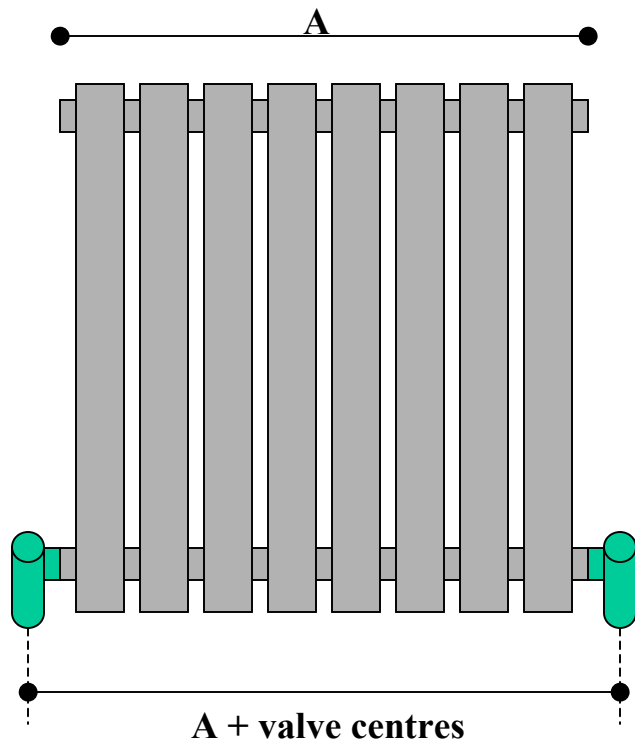

ARC : Connection / Bracket details

Single Profile			
Model	A	B	C
ARC 40/60	400	600	50
ARC 57/60	570	600	50
ARC 80/60	800	600	50
ARC 100/60	1000	600	50
ARC 120/60	1200	600	50
ARC 150/60	1500	600	50
ARC 45/150	450	1500	50
ARC 25/180	250	1800	50
ARC 31/180	310	1800	50
ARC 45/180	450	1800	50
ARC 56/180	560	1800	50

Double Profile			
Model	A	B	C
ARC 40/60D	400	600	85
ARC 57/60D	570	600	85
ARC 75/60D	750	600	85
ARC 100/60D	1000	600	85
ARC 120/60D	1200	600	85
ARC 150/60D	1500	600	85

Valve centres for RadCen valves = 90mm