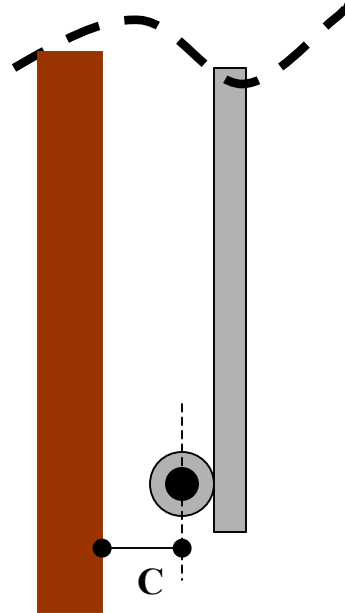

ARC : Connection / Bracket details

Single Profile			
Model	A	B	C
ARC 40/60	400	600	50
ARC 57/60	570	600	50
ARC 80/60	800	600	50
ARC 100/60	1000	600	50
ARC 120/60	1200	600	50
ARC 150/60	1500	600	50
ARC 45/150	450	1500	50
ARC 25/180	250	1800	50
ARC 31/180	310	1800	50
ARC 45/180	450	1800	50
ARC 56/180	560	1800	50

Double Profile			
Model	A	B	C
ARC 40/60D	400	600	85
ARC 57/60D	570	600	85
ARC 75/60D	750	600	85
ARC 100/60D	1000	600	85
ARC 120/60D	1200	600	85
ARC 150/60D	1500	600	85

Valve centres for RadCen valves = 90mm