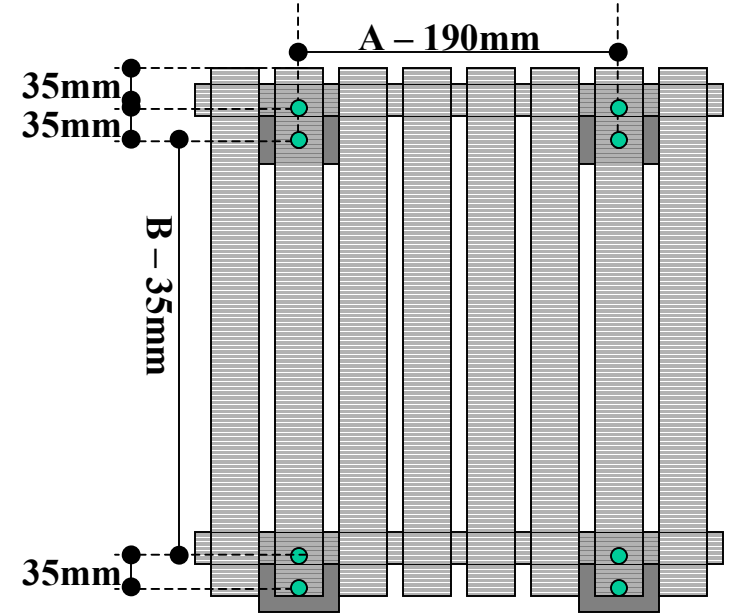

ARC : Connection / Bracket details

Single Profile			
Model	A	B	C
ARC 40/60	400	600	50
ARC 57/60	570	600	50
ARC 80/60	800	600	50
ARC 100/60	1000	600	50
ARC 120/60	1200	600	50
ARC 150/60	1500	600	50
ARC 45/150	450	1500	50
ARC 25/180	250	1800	50
ARC 31/180	310	1800	50
ARC 45/180	450	1800	50
ARC 56/180	560	1800	50

Double Profile			
Model	A	B	C
ARC 40/60D	400	600	85
ARC 57/60D	570	600	85
ARC 75/60D	750	600	85
ARC 100/60D	1000	600	85
ARC 120/60D	1200	600	85
ARC 150/60D	1500	600	85

Valve centres for RadCen valves = 90mm