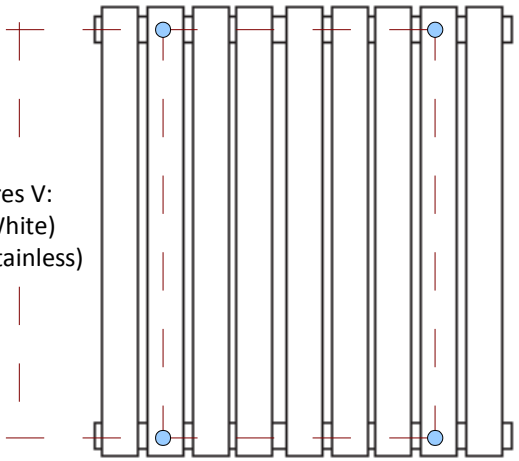

Pipe Centres = Width + valve centres
 ie: Width + 80mm with Standard RadCen Valves

Bracket centres V:
 H - 30mm (White)
 H - 40mm (Stainless)

Centres :
 Single = 48mm
 Double = 69mm

Bracket centres H:
 W - 180mm (White)
 W - 200mm (Stainless)

Arc Technical Detail : RC/PW/01.11

[Outputs: 90/70/20 Δt 60°C EN442]

[Dimensions in millimetres]

Stainless Steel

CODE	Height (mm)	Width (mm)	Depth (mm)	Projection (mm)	Power (watts)
------	-------------	------------	------------	-----------------	---------------

Single Profile

ARC 40/60	600	400	63	92	372
ARC 57/60	600	570	63	92	558
ARC 80/60	600	800	63	92	806
ARC 100/60	600	1000	63	92	1054
ARC 120/60	600	1200	63	92	1178
ARC 150/60	600	1500	63	92	1488
ARC 45/150	1500	450	63	92	987
ARC 25/180	1800	250	63	92	684
ARC 31/180	1800	310	63	92	855
ARC 45/180	1800	450	63	92	1190
ARC 56/180	1800	560	63	92	1539

Stainless Steel

CODE	Height (mm)	Width (mm)	Depth (mm)	Projection (mm)	Power (watts)
------	-------------	------------	------------	-----------------	---------------

Double Profile

ARC 40/60D	600	400	88	113	642
ARC 57/60D	600	570	88	113	963
ARC 75/60D	600	750	88	113	1284
ARC 100/60D	600	1000	88	113	1819
ARC 120/60D	600	1200	88	113	2033
ARC 150/60D	600	1500	88	113	2568
ARC 45/150D	1500	450	88	113	1925
ARC 25/180D	1800	250	88	113	1334
ARC 31/180D	1800	310	88	113	1668
ARC 45/180D	1800	450	88	113	2320
ARC 56/180D	1800	560	88	113	2999