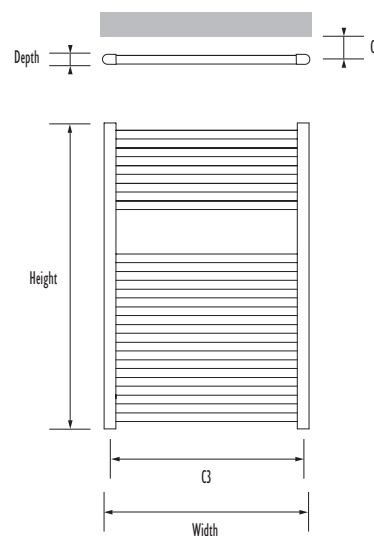

# Krom Polished

Krom is a highly efficient towel rail manufactured from aluminium. It also provides higher outputs than similarly sized chrome steel towel rails.

Code	Height	Width	Depth	Wall to face	Tapping Centres		Heat Output $\Delta t 50^{\circ}\text{C}$		Heat Output $\Delta t 60^{\circ}\text{C}$		Dry Weight kg	Water Content ltrs	Codes Electric Options			
					C2	C3	Watts	BTUs	Watts	BTUs			Dual Fuel	Electric Only	Dual Fuel Adjustable	Electric Only Adjust.
KRO 04   077047	772	484	28	84	65-80	450	352	1201	446	1522	3.5	2.5	KRO 04 2 077047	KRO 04 3 077047	KRO 04 4 077047	KRO 04 5 077047
KRO 04   117047	1172	484	28	84	65-80	450	524	1788	664	2265	5.1	3.6	KRO 04 2 117047	KRO 04 3 117047	KRO 04 4 117047	KRO 04 5 117047
KRO 04   145047	1452	484	28	84	65-80	450	635	2167	805	2745	6.4	4.3	KRO 04 2 145047	KRO 04 3 145047	KRO 04 4 145047	KRO 04 5 145047
KRO 04   177047	1772	484	28	84	65-80	450	770	2627	976	3329	5.2	5.2	KRO 04 2 177047	KRO 04 3 177047	KRO 04 4 177047	KRO 04 5 177047
KRO 04   077052	772	534	28	84	65-80	500	356	1215	451	1539	3.7	2.9	KRO 04 2 077052	KRO 04 3 077052	KRO 04 4 077052	KRO 04 5 077052
KRO 04   117052	1172	534	28	84	65-80	500	530	1808	672	2291	5.4	3.9	KRO 04 2 117052	KRO 04 3 117052	KRO 04 4 117052	KRO 04 5 117052
KRO 04   145052	1452	534	28	84	65-80	500	642	2191	813	2775	6.7	4.9	KRO 04 2 145052	KRO 04 3 145052	KRO 04 4 145052	KRO 04 5 145052
KRO 04   177052	1772	534	28	84	65-80	500	779	2658	987	3368	8.1	6.0	KRO 04 2 177052	KRO 04 3 177052	KRO 04 4 177052	KRO 04 5 177052
KRO 04   077062	772	634	28	84	65-80	600	364	1242	461	1574	4.1	3.2	KRO 04 2 077062	KRO 04 3 077062	KRO 04 4 077062	KRO 04 5 077062
KRO 04   117062	1172	634	28	84	65-80	600	542	1849	687	2343	5.9	4.7	KRO 04 2 117062	KRO 04 3 117062	KRO 04 4 117062	KRO 04 5 117062
KRO 04   145062	1452	634	28	84	65-80	600	656	2238	831	2836	7.3	5.6	KRO 04 2 145062	KRO 04 3 145062	KRO 04 4 145062	KRO 04 5 145062
KRO 04   177062	1772	634	28	84	65-80	600	796	2716	1008	3441	8.9	6.7	KRO 04 2 177062	KRO 04 3 177062	KRO 04 4 177062	KRO 04 5 177062